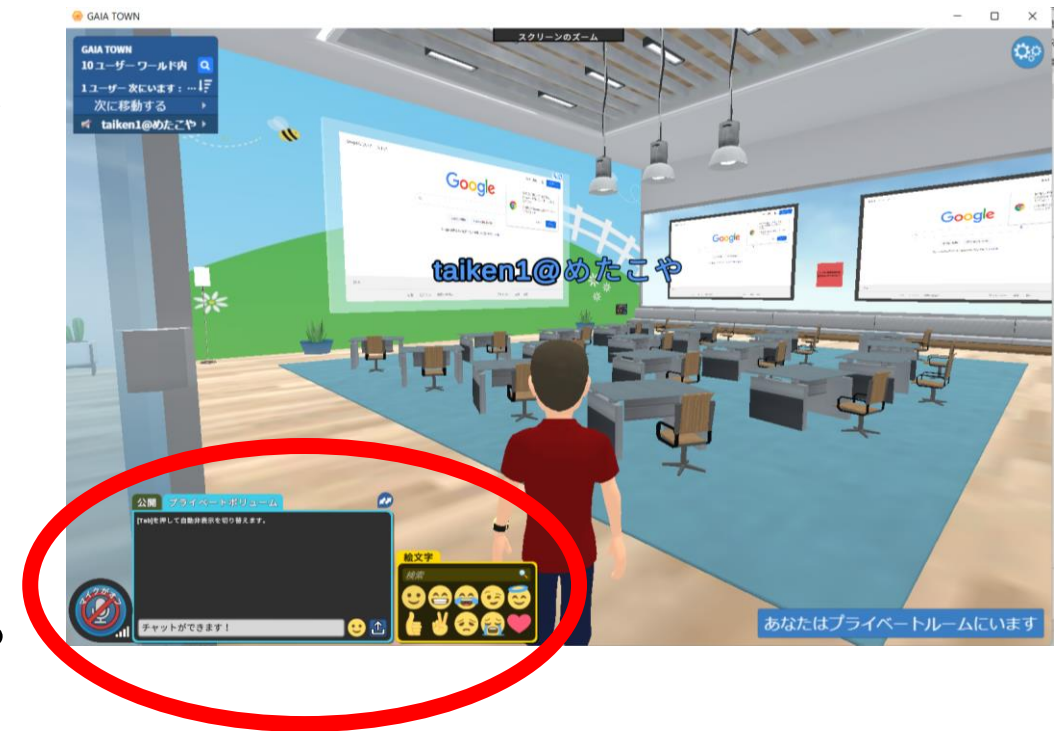

METAKOYA

曲たこや

基本動作と一日の流れ

基本動作

- 十字キーで移動できます
- 左下のマイクをオンにすると聞こえ、オフにするとミュートになります。
- チャットが可能です（プライベート内ではプライベート内にいる人同士でチャットが可能です）
- また、チャットしたい相手のアカウント名から直接チャットも可能です。
- スペースを押すと視点ロックが外れ周囲が見渡せます

1. あいさつ

- 受付に先生がいたら声をかけてください

2. 入退室入力をしよう

- 中央の左右にある青いサークル内PC各2台（左右合計8台）のPCより、自分の入退室ナンバーを入力してください。

3. 授業

- 時間になったら先生たちが各学年の教室にいるので、わからない点があったら、いつでも教室内の先生に声をかけてください。
- 特に聞くことがない場合は、自習室で勉強（待機）することができます。
- 各教室や各所にある青いサークル内（プライベートルーム）はその空間に入った人しか話できません。外に出ると会話ができません。
- 外にいる人同士での会話が可能です

4. 帰る際は入退室入力をお願いします

- 中央の左右にある青いサークル内PC各2台（左右合計8台）のPCより、自分の入退室ナンバーを入力してください。